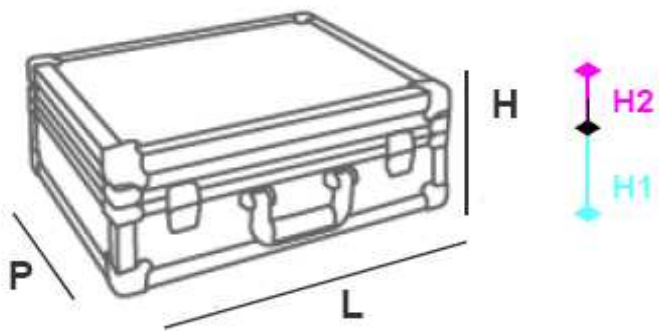

VALIGIE GRINTA · ART. 197/AL/PH

	L	P	H	H1	H2
external	450	350	140	-	-
internal	420	325	-	75	45

SMOOTH FINISH ALUMINIUM

COLORS

WEIGHT

art. 197/AL/PH = 5,1 kg · art. 197/AL/PH/D = 3,2 kg · art. 197/AL/PH/S = 3,2 kg · art. 197/AL/PH/S1 = 3,2 kg

art. 197/AL/PH/CR/15S = + 1 kg