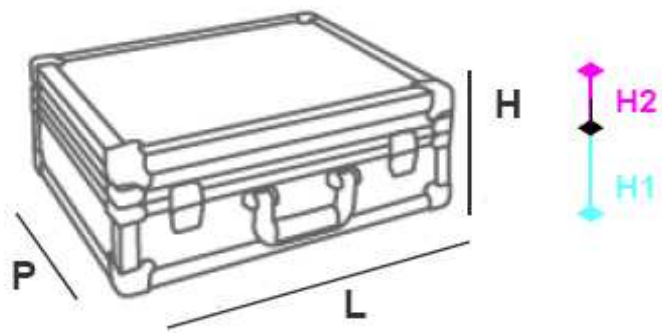

VALIGIE GRINTA · ART. 197/AL

	L	P	H	H1	H2
external	450	350	140	-	-
internal	420	325	-	75	45

EMBOSSED ALUMINIUM

COLORS

WEIGHT

art. **197/AL** = 5,2 kg · art. **197/AL/D** = 3,2 kg · art. **197/AL/S** = 3,2 kg · art. **197/AL/S1** = 3,2 kg

art. **197/AL/CR/15S** = + 1 kg