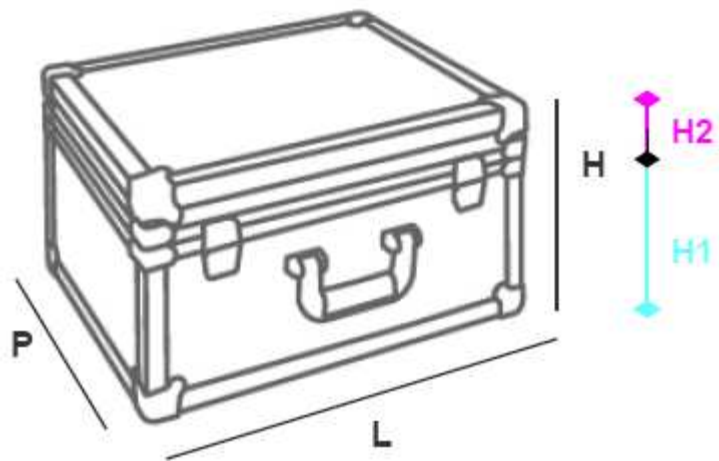

# VALIGIE TECNO · ART. 400/BA

	L	P	H	H1	H2
external	470	350	240	-	-
internal	440	325	-	180	45

ABS

COLORS

WEIGHT

art. 400/BA = 6,4 kg · art. 400/BA/V = 5,0 kg