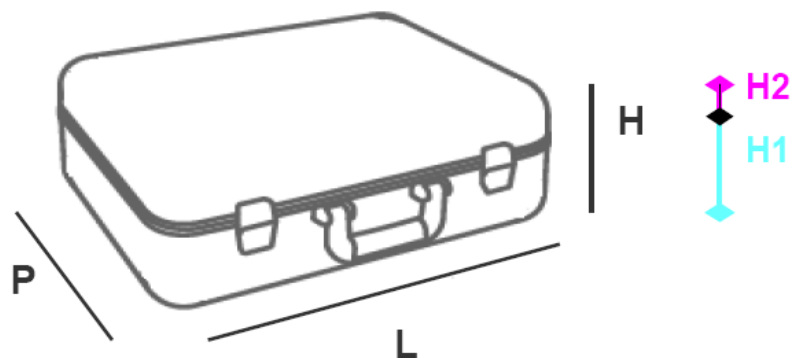

# VALIGIE NORDICA · ART. 299/BA

|          | L   | P   | H   | H1 | H2 |
|----------|-----|-----|-----|----|----|
| external | 495 | 380 | 145 | -  | -  |
| internal | 470 | 345 | -   | 90 | 50 |

ABS

COLORS

WEIGHT

art. **299/BA** = 4,5 kg · art. **299/BA/D** = 3,2 kg · **299/BA/S** = 3,3 kg · **299/BA/S1** = 3,3 kg

art. **299/BA/CR/15S** = + 1 kg