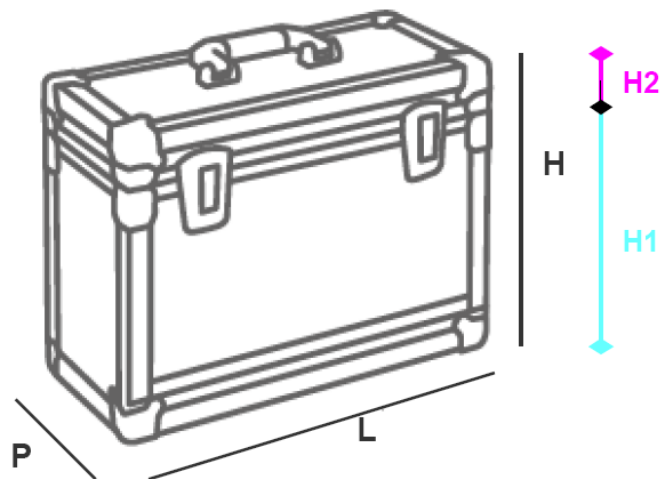

BAULETTI TECNO · ART. 301/BA/V

	L	P	H	H1	H2
external	470	280	425	-	-
internal	445	250	-	350	50

ABS

COLORS

WEIGHT

art. 301/BA/V = 4,5 kg · art. 301/BA/V/CR104 = 4,8 kg