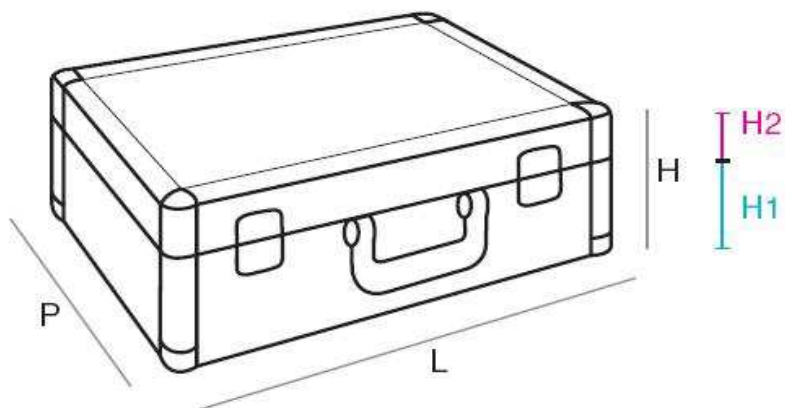

# VALIGIE HPL · ART. 3070/HPL

art. 3070/HPL	L	P	H	H1	H2
external	650	410	240	-	-
internal	625	385	-	200	30

art. 3070/HPL/W	L	P	H	H1	H2
external	650	410	240	-	-
internal	625	385	-	150	30

## WEIGHT

art. 3070/HPL = 5,6 kg · art. 3070/HPL/W = 7,4 kg