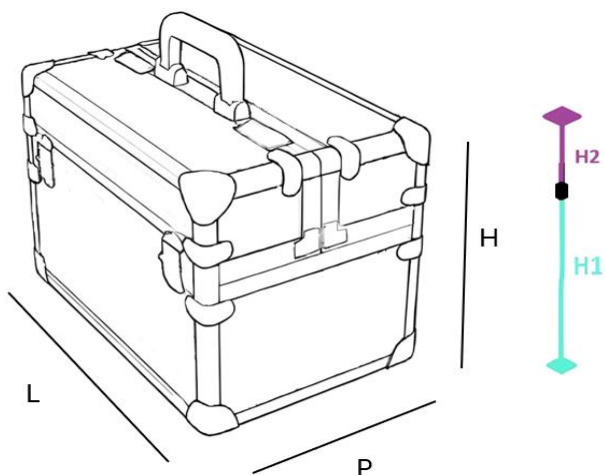

# BAULETTI DOUBLE ART.DBL/40/NR

|          | L   | P   | H   | H1  | H2 |
|----------|-----|-----|-----|-----|----|
| external | 400 | 250 | 280 | -   | -  |
| internal | 370 | 235 | -   | 170 | 90 |

## WEIGHT

---

art. DBL/40/NR= 3,9 kg