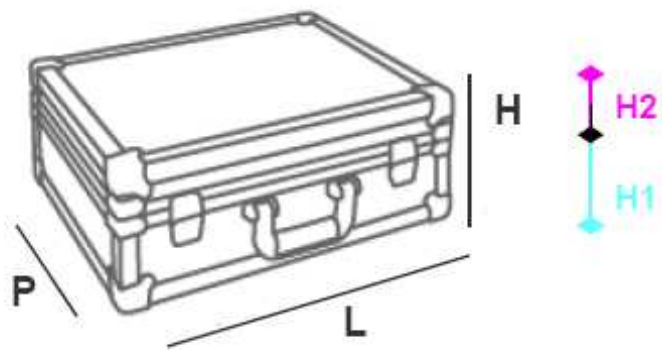

# VALIGIE GRINTA · ART. 198/AL/PH

	L	P	H	H1	H2
external	450	350	170	-	-
internal	420	325	-	105	55

SMOOTH FINISH ALUMINIUM

COLORS

WEIGHT

art. **198/AL/PH** = 6,2 kg · art. **198/AL/PH/D** = 4,4 kg · art. **198/AL/PH/S** = 4,4 kg · art. **198/AL/PH/S1** = 4,4 kg

art. **198/AL/PH/W** = 7,5 kg