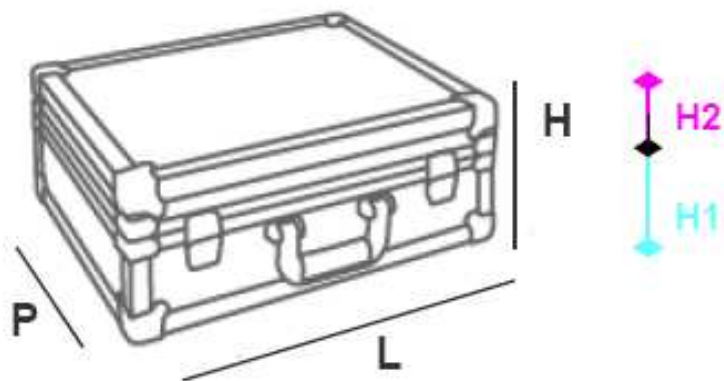

# VALIGIE GRINTA · ART. 198/AL

	L	P	H	H1	H2
external	450	350	170	-	-
internal	420	325	-	105	55