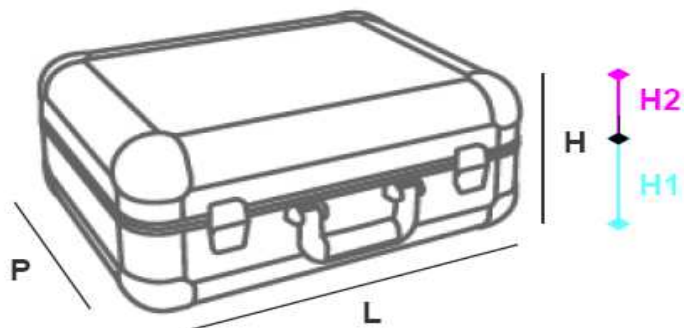

VALIGIE ARCO · ART. 299/AL/PH

	L	P	H	H1	H2
external	495	380	170	-	-
internal	465	345	-	90	65

SMOOTH FINISH ALUMINIUM

COLORS

WEIGHT

art. **299/AL/PH** = 5,9 kg · art. **299/AL/PH/D** = 4,4 kg · art. **299/AL/PH/S** = 4,4 kg · art. **299/AL/PH/S1** = 4,4 kg

art. **299/AL/PH/CR/15S** = + 1,0 kg