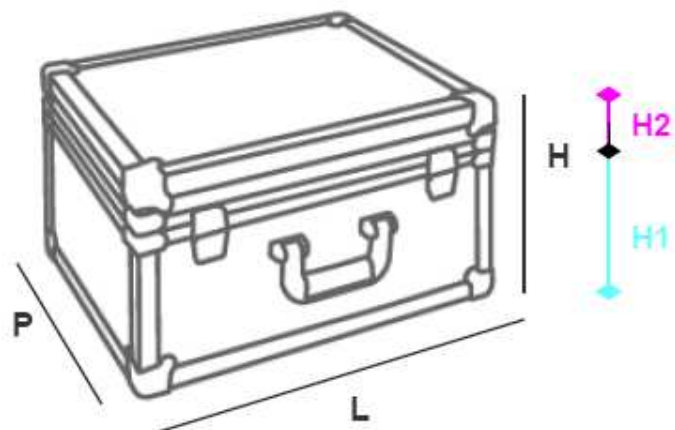

# VALIGIE GRINTA • ART. 440/PC

	L	P	H	H1	H2
external	590	460	360	-	-
internal	560	430	-	260	45

## WEIGHT

art. 440/PC = 10,5 kg • art. 440/PC/V = 9,0 kg