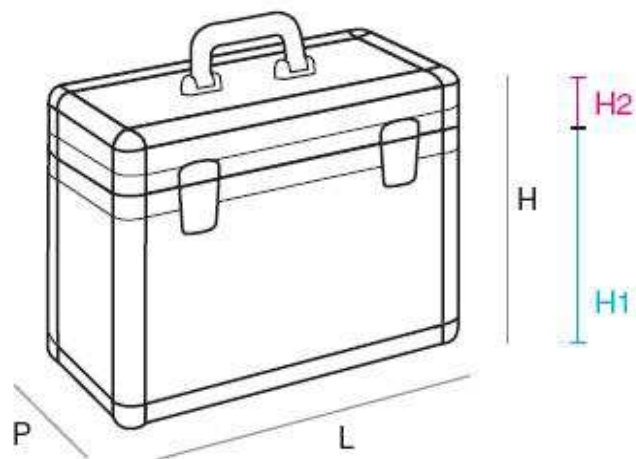

BAULETTI HPL · ART. 301/HPL

	L	P	H	H1	H2
external	375	260	340	-	-
internal	355	240	-	290	30

LAMINATE

COLORS

WEIGHT

art. 301/HPL = 3,5 kg · art. 301/HPL/DV = 4,0 kg · art. 301/HPL/DO = 4,1 kg · art. 301/HPL/C/V = 4,6 kg ·