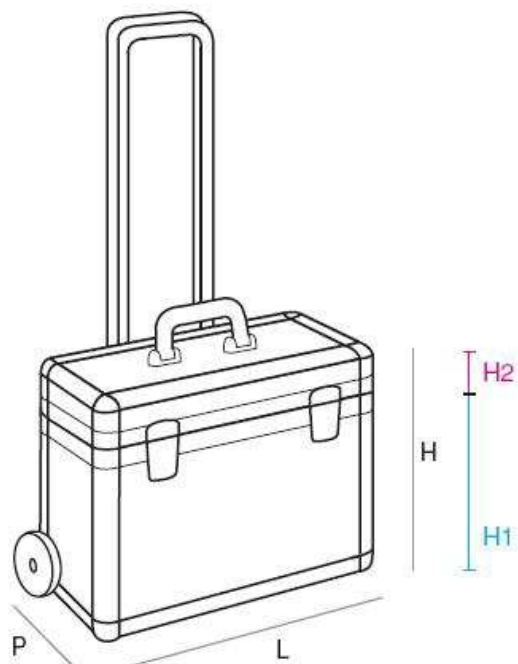

# BAULETTI STARC · ART. 302/STL/CR104

	L	P	H	H1	H2
external	520	260	390	-	-
internal	495	240	-	340	30

### WEIGHT

art. 302/STL/CR104 = 4,9 kg