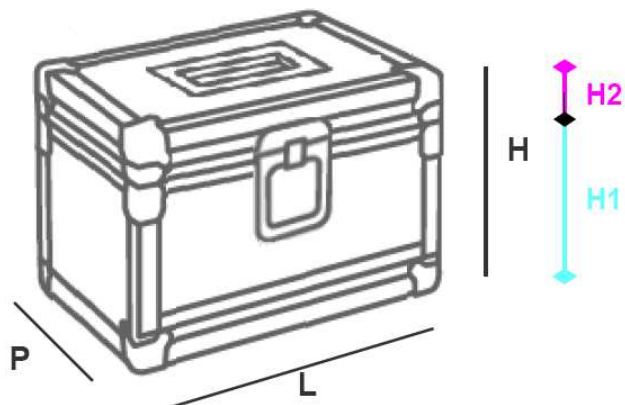

BAULETTI GRINTA · ART. 38/BL/i

	L	P	H	H1	H2
external	385	245	220	-	-
internal	360	220	-	140	45

EMBOSSED ALUMINIUM

COLORS

SMOOTH FINISH ALUMINIUM

COLORS

WEIGHT

art. **38/BL/i** = 4,3 kg · art. **38/BL/i/CR/15S** = 5,4 kg