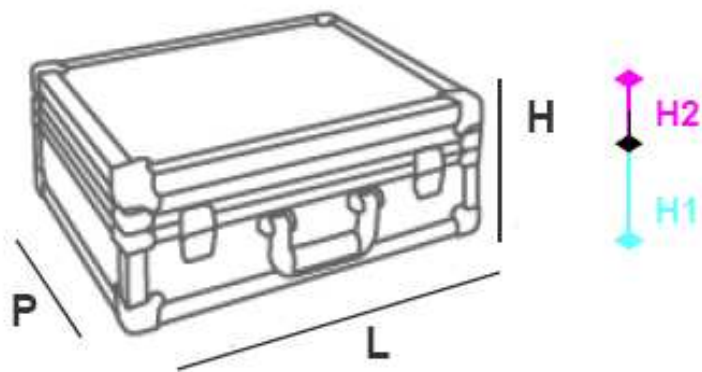

VALIGIE GRINTA · ART. 550/AL

art. 550/AL	L	P	H	H1	H2
external	550	400	210	-	-
internal	520	370	-	135	45

art. 550/AL/W	L	P	H	H1	H2
external	550	400	250	-	-
internal	520	370	-	135	45

EMBOSSED ALUMINIUM

COLORS

SMOOTH FINISH ALUMINIUM

COLORS

WEIGHT

art. 550/AL = 5,6 kg · art. 550/AL/W = 7,5 kg