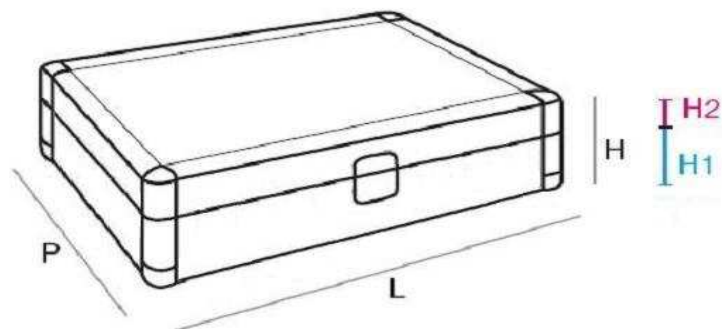

# VALIGIE STARC · ART. AS/33

	L	P	H	H1	H2
external	390	275	60	-	-
internal	370	255	-	30	10